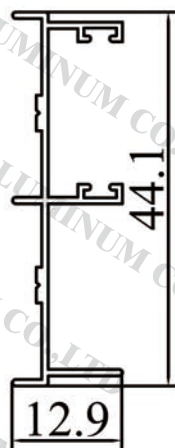

FOSHAN PENG DONG ALUMINUM CO.,LTD

Email: backup@rx-alu.com

Tel:+86-757-83217977 / 83217223

Serie 20 - Ventana Corrediza

Código :2001
RIEL SUPERIOR

Código :2009
JAMBA

Código :5008
ADAPTADOR

Código :2002
RIEL INFERIOR

Código :2501
RIEL SUPERIOR

Código :2509
JAMBA

Código :2521
ADAPTADOR
HOJA

Código :2502
RIEL INFERIOR

Código :2507
TRASLAPO

Código :2505
ZOCALO

Código :2504
CABEZAL

Código :2510
PIERNA