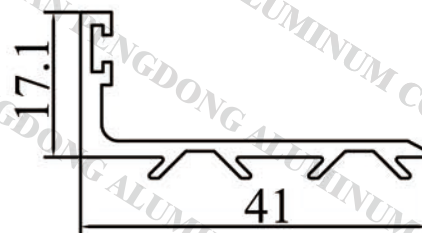

Código :3509CL
TRASLAPO