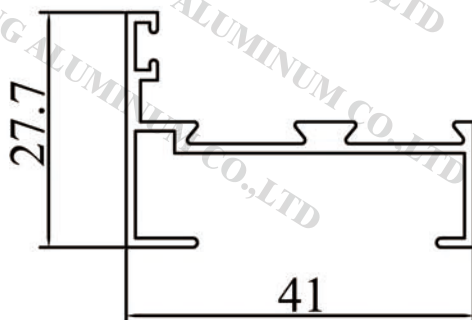

FOSHAN PENGDONG ALUMINUM CO.,LTD

Email: backup@rx-alu.com

Tel:+86-757-83217977 / 83217223

Serie 35 - Puerta Batiente

Código :3501CL
BASTIDOR

Código :3503CL
JUNQUILLO 45°

Código :3507CL
TAPA PORTAFELPA

Código :3506CL
TAPA