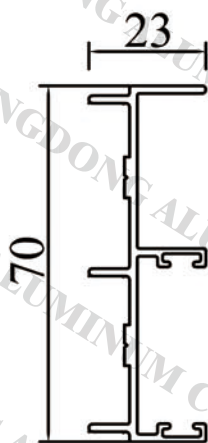

FOSHAN PENG DONG ALUMINUM CO.,LTD

Email: backup@rx-alu.com

Tel:+86-757-83217977 / 83217223

Serie 20 - Ventana Corrediza

Código :2001
RIEL SUPERIOR

Código :2009
JAMBA

Código :5008
ADAPTADOR

Código :2002
RIEL INFERIOR

Código :2011
TRASLAPO
REFORZADO

Código :2005
ZOCALO

Código :2004CL
CABEZAL

Código :2010
PIERNA

FOSHAN PENGDONG ALUMINUM CO.,LTD

Email: backup@rx-alu.com

Tel:+86-757-83217977 / 83217223

Serie 25 - Mampara y/o Ventana Corrediza

Código :2501
RIEL SUPERIOR

Código :2509
JAMBA

Código :2521
ADAPTADOR
HOJA

Código :2502
RIEL INFERIOR

Código :2507
TRASLAPO

Código :2505
ZOCALO

Código :2504
CABEZAL

Código :2510
PIERNA