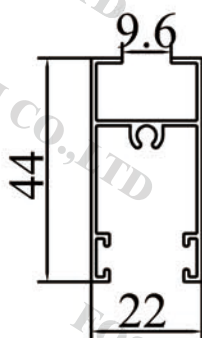

Código :2501
RIEL SUPERIOR

Código :2509
JAMBA

Código :2521
ADAPTADOR
HOJA

Código :2502
RIEL INFERIOR

Código :2507
TRASLAPO

Código :2505
ZOCALO

Código :2504
CABEZAL

Código :2510
PIERNA

FOSHAN PENGDONG ALUMINUM CO.,LTD

Email: backup@rx-alu.com

Tel:+86-757-83217977 / 83217223

Serie 35 - Puerta Batiente

Código :3501CL
BASTIDOR

Código :3503CL
JUNQUILLO 45°

Código :3507CL
TAPA PORTAFELPA

Código :3506CL
TAPA