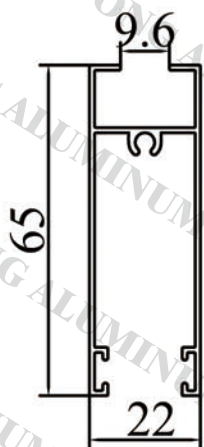

Código :2501
RIEL SUPERIOR

Código :2509
JAMBA

Código :2521
ADAPTADOR
HOJA

Código :2502
RIEL INFERIOR

Código :2507
TRASLAPO

Código :2505
ZOCALO

Código :2504
CABEZAL

Código :2510
PIERNA

FOSHAN PENGDONG ALUMINUM CO.,LTD

Email: backup@rx-alu.com

Tel:+86-757-83217977 / 83217223

Serie 35 - Puerta Batiente

Código :3501CL
BASTIDOR

Código :3503CL
JUNQUILLO 45°

Código :3507CL
TAPA PORTAFELPA

Código :3506CL
TAPA