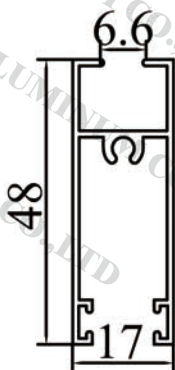

FOSHAN PENG DONG ALUMINUM CO.,LTD

Email: backup@rx-alu.com

Tel:+86-757-83217977 / 83217223

Serie 20 - Ventana Corrediza

Código :2001
RIEL SUPERIOR

Código :2009
JAMBA

Código :5008
ADAPTADOR

Código :2002
RIEL INFERIOR

Código :2011
TRASLAPO
REFORZADO

Código :2005
ZOCALO

Código :2004CL
CABEZAL

Código :2010
PIERNA

FOSHAN PENGDONG ALUMINUM CO.,LTD

Email: backup@rx-alu.com

Tel:+86-757-83217977 / 83217223

Serie 25 - Mampara y/o Ventana Corrediza

Código :2501
RIEL SUPERIOR

Código :2509
JAMBA

Código :2521
ADAPTADOR
HOJA

Código :2502
RIEL INFERIOR

Código :2507
TRASLAPO

Código :2505
ZOCALO

Código :2504
CABEZAL

Código :2510
PIERNA