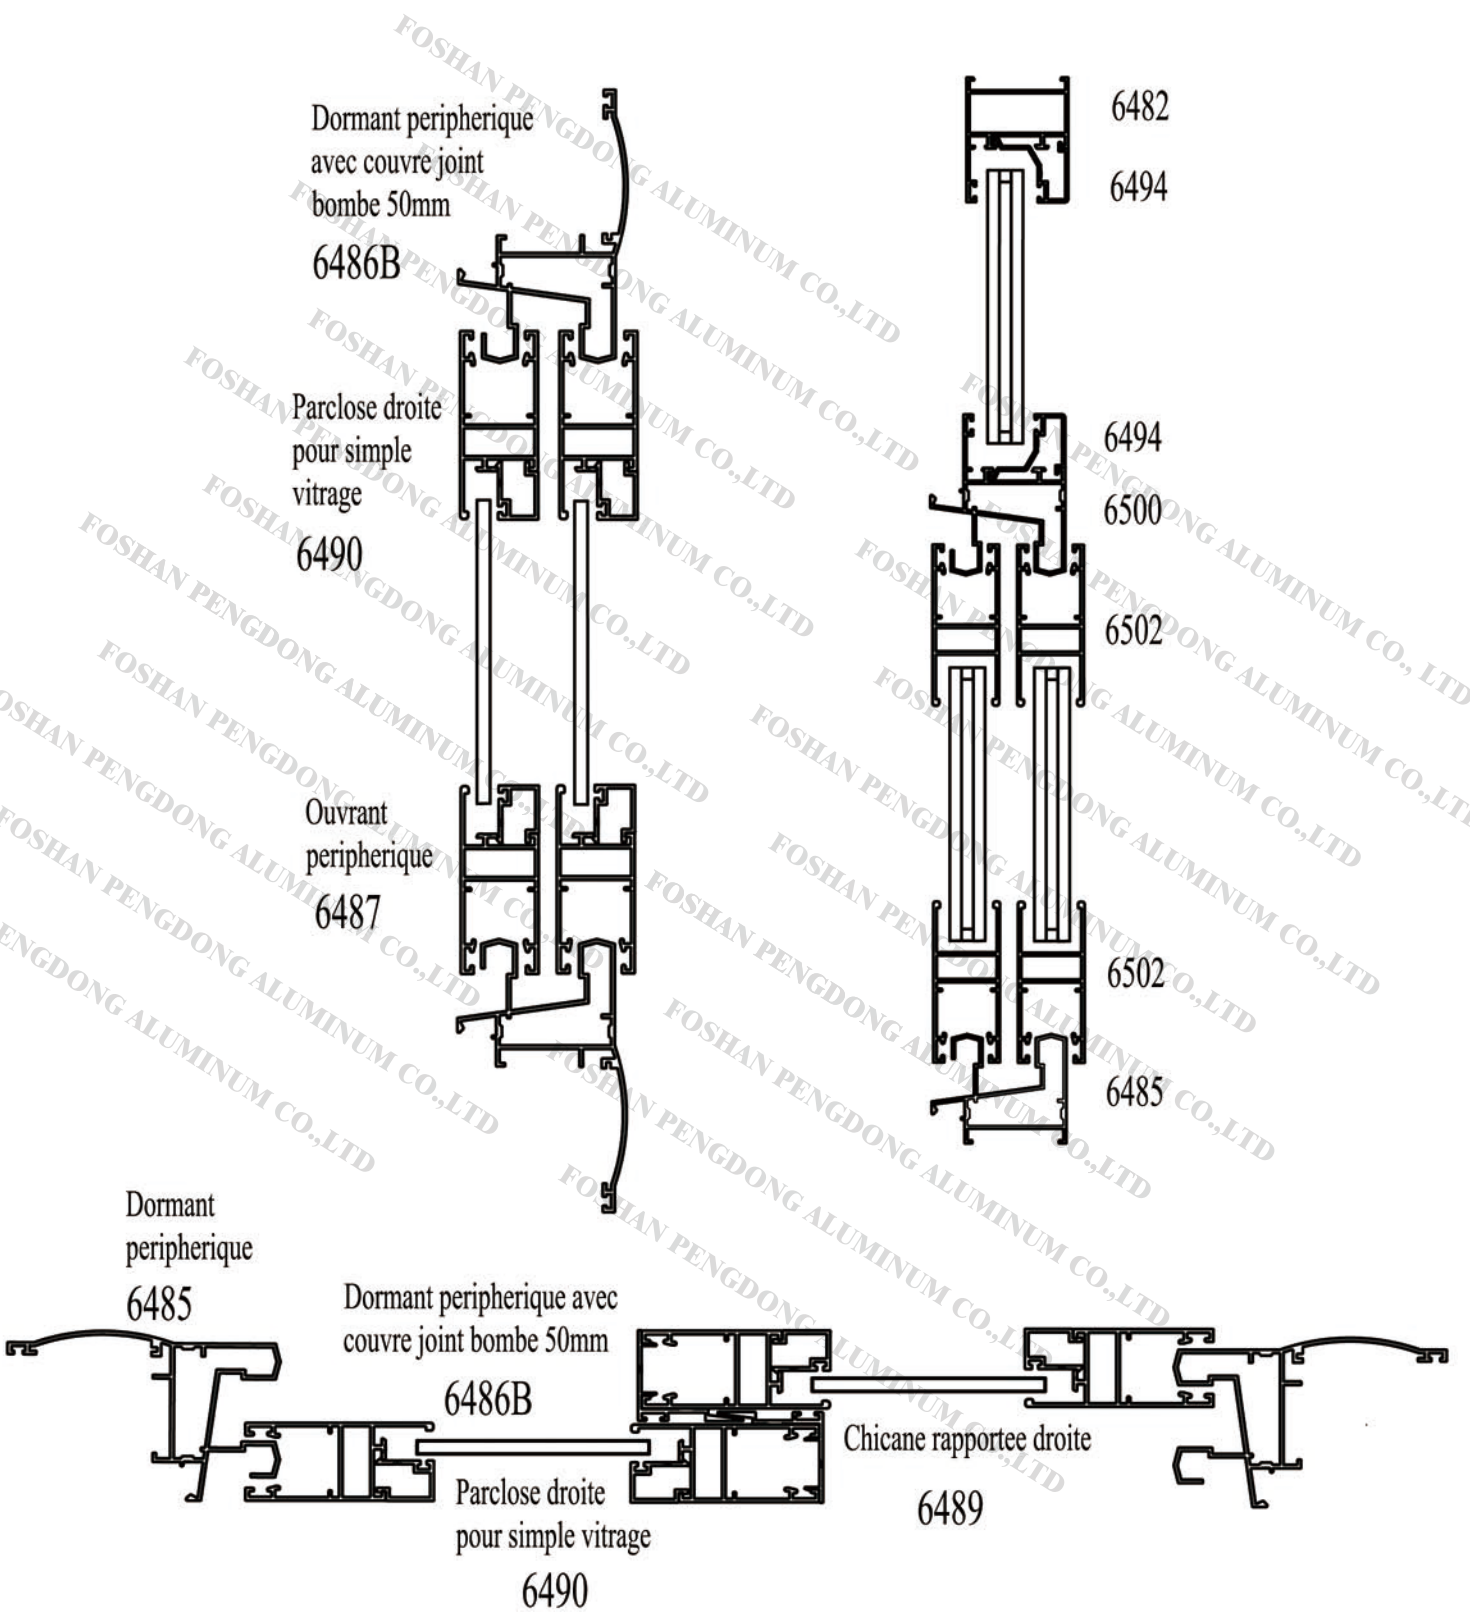

Dormant
peripherique

6485

Dormant peripherique avec
couvre joint bombe 50mm

6486B

Parclose droite
pour simple vitrage

6490

Chicane rapportee droite

6489