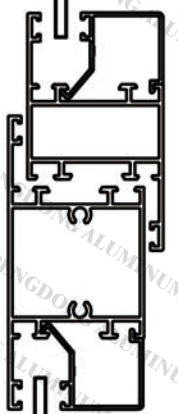

FOSHAN PENG DONG ALUMINUM CO.,LTD

Email: backup@rx-alu.com

Tel:+86-757-83217977 / 83217223

4/6

LIBYA & ALGIRIA SERIES (CASEMENT WINDOW AND DOOR)

Ouvrant a Frappe 8 000

FOSHAN PENGDDONG ALUMINUM CO.,LTD

Email: backup@rx-alu.com

Tel:+86-757-83217977 / 83217223

LIBYA & ALGIRIA SERIES (CASEMENT WINDOW AND DOOR)

5/6

Ouvrant a Frappe 8 000

Parclose droite S.V.

6493

Dormant 40mm
6482

Ouvrant interieur PT
6481

Montant/Traverse PT avec alveovis
6480

Parclose droite S.V.

6493

Dormant avec couvre-joint bombe
6484B

Ouvrant interieur PT
6481

Montant/Traverse GT avec alveovis
6479

Parclose droite D.V.
6494

Plinthe
6477

Montant/Traverse
renforce avec alveovis

Ouvrant interieur PT
6481

Dormant 40mm
6482

FOSHAN PENG DONG ALUMINUM CO.,LTD

Email: backup@rx-alu.com

Tel:+86-757-83217977 / 83217223

6/6

LIBYA & ALGIRIA SERIES (WINDOW AND DOOR)