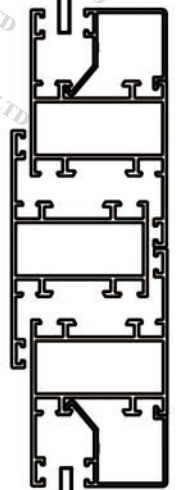

FOSHAN PENG DONG ALUMINUM CO.,LTD

Email: backup@rx-alu.com

Tel:+86-757-83217977 / 83217223

4/6

LIBYA & ALGIRIA SERIES (CASEMENT WINDOW AND DOOR)

Ouvrant a Frappe 8 000

FOSHAN PENGDDONG ALUMINUM CO.,LTD

Email: backup@rx-alu.com

Tel:+86-757-83217977 / 83217223

LIBYA & ALGIRIA SERIES (CASEMENT WINDOW AND DOOR)

5/6

Ouvrant a Frappe 8 000

Parclose droite S.V.

6493

Dormant 40mm
6482

Ouvrant interieur PT
6481

Montant/Traverse PT avec alveovis
6480

Parclose droite S.V.

6493

Dormant avec couvre-joint bombe
6484B

Ouvrant interieur PT
6481

Montant/Traverse GT avec alveovis
6479

Parclose droite D.V.
6494

Plinthe
6477

Montant/Traverse
renforce avec alveovis

Ouvrant interieur PT
6481

Dormant 40mm
6482

FOSHAN PENG DONG ALUMINUM CO.,LTD

Email: backup@rx-alu.com

Tel:+86-757-83217977 / 83217223

6/6

LIBYA & ALGIRIA SERIES (WINDOW AND DOOR)