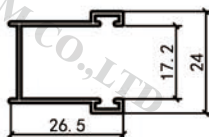

FOSHAN PENG DONG ALUMINUM CO.,LTD

Email: backup@rx-alu.com

Tel:+86-757-83217977 / 83217223

1/6

LIBYA & ALGIRIA SERIES (SLIDING WINDOW)

Coulissant 22 000

Volet Roulant

Coulisse
BL017