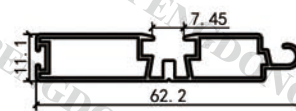

Lame finale Volet roulant
BL019