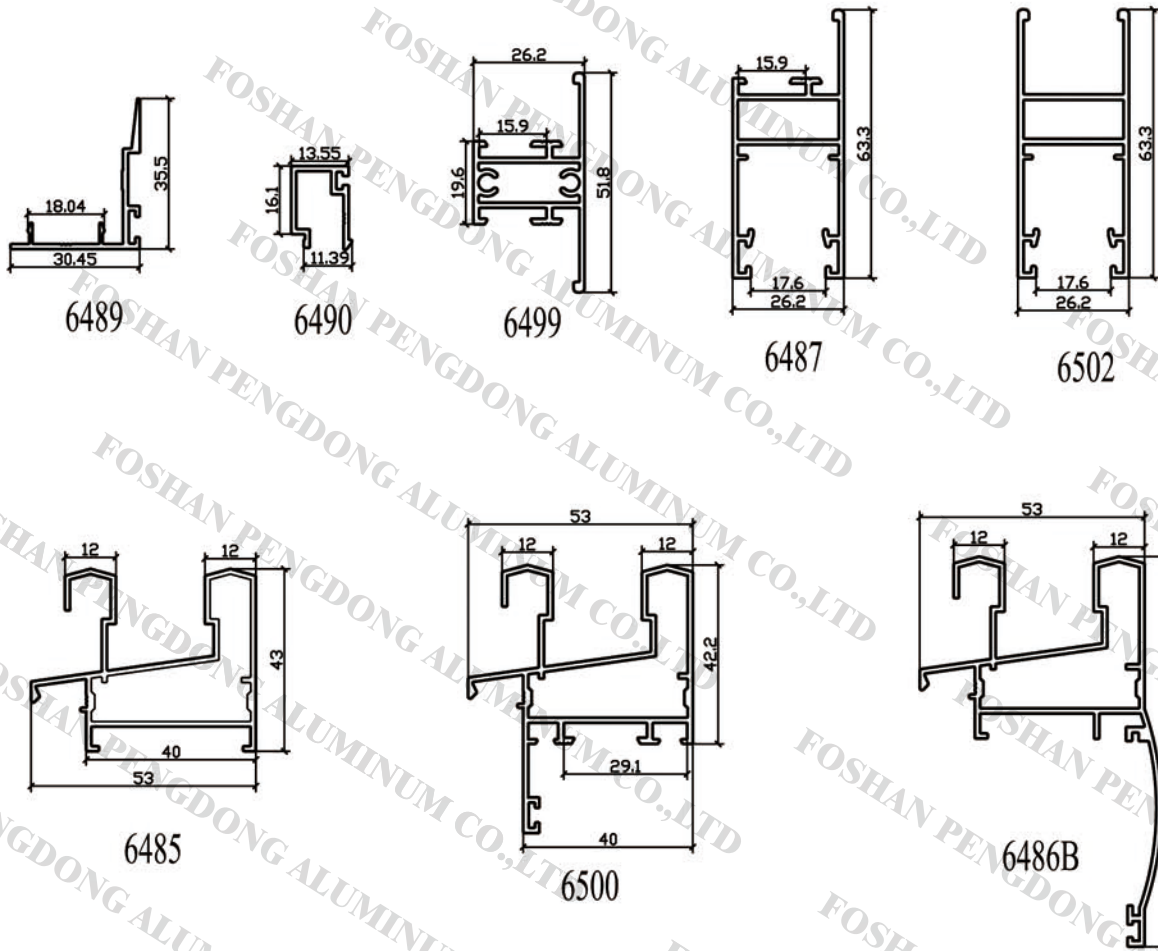

FOSHAN PENG DONG ALUMINUM CO.,LTD

Email: backup@rx-alu.com

Tel:+86-757-83217977 / 83217223

1/6

LIBYA & ALGIRIA SERIES (SLIDING WINDOW)

Coulissant 22 000

Volet Roulant

Coulisse
BL017