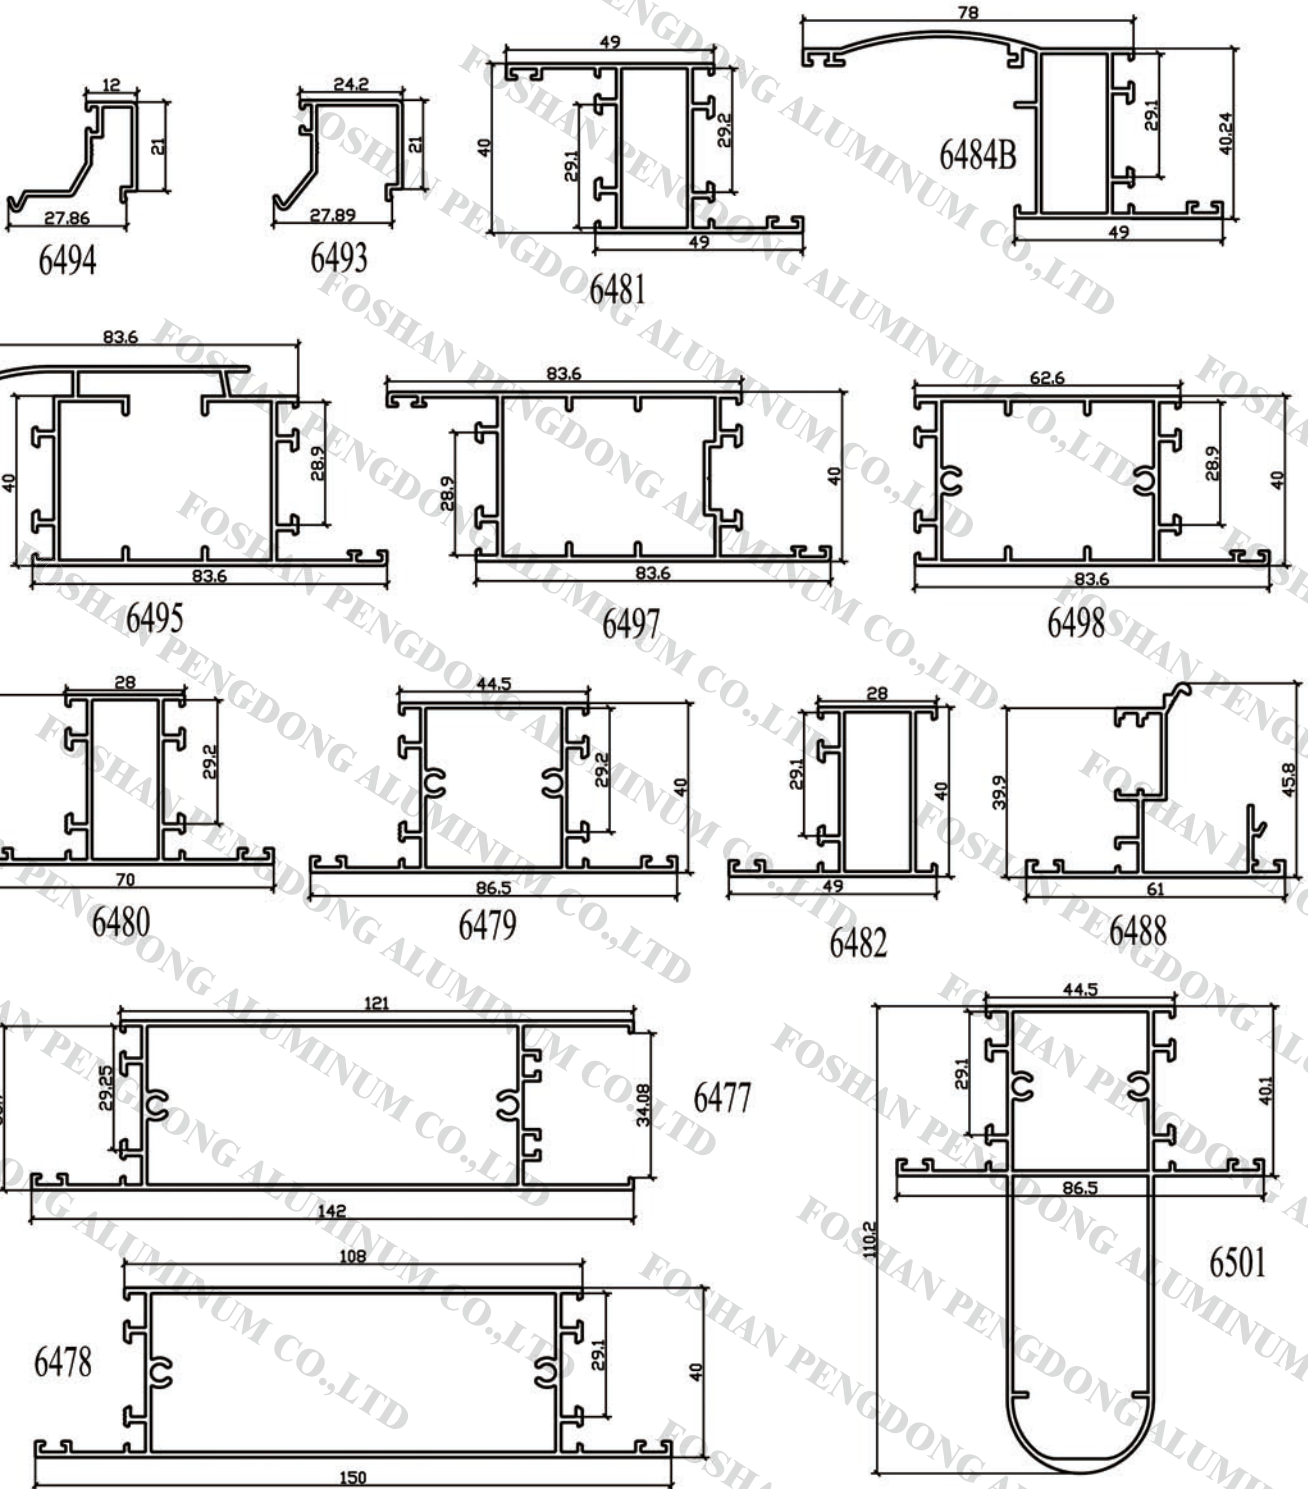

FOSHAN PENG DONG ALUMINUM CO.,LTD

Email: backup@rx-alu.com

Tel:+86-757-83217977 / 83217223

4/6

LIBYA & ALGIRIA SERIES (CASEMENT WINDOW AND DOOR)

Ouvrant a Frappe 8 000