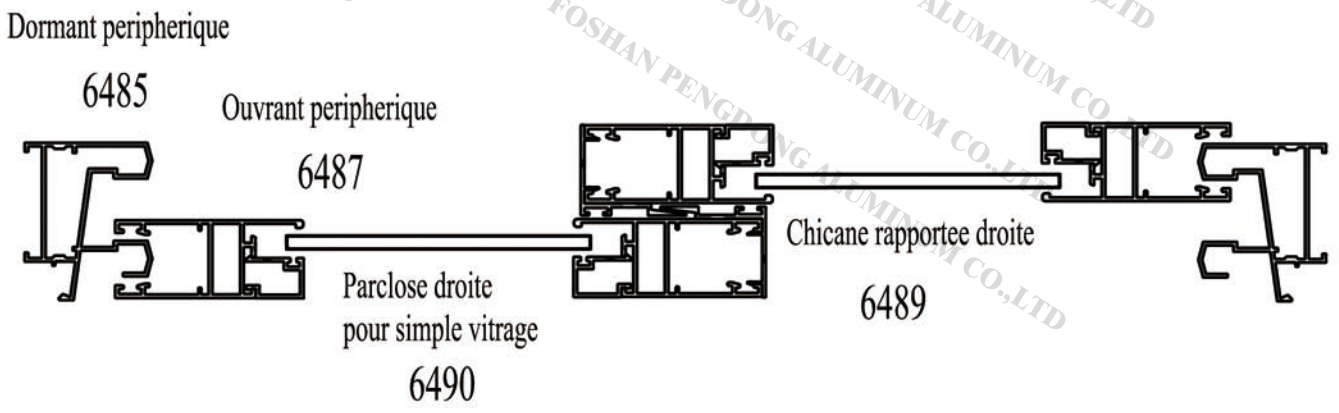

FOSHAN PENG DONG ALUMINUM CO.,LTD

Email: backup@rx-alu.com

Tel:+86-757-83217977 / 83217223

2/6

LIBYA & ALGIRIA SERIES (SLIDING WINDOW)