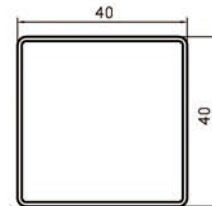

Email: backup@rx-alu.com

Tel:+86-757-83217977 / 83217223

6/6

CONGO,TOGO,BENIN,GHANA,MALI (GENERAL PROFILES)

KE0317

KE0224

KE0223

KE0276